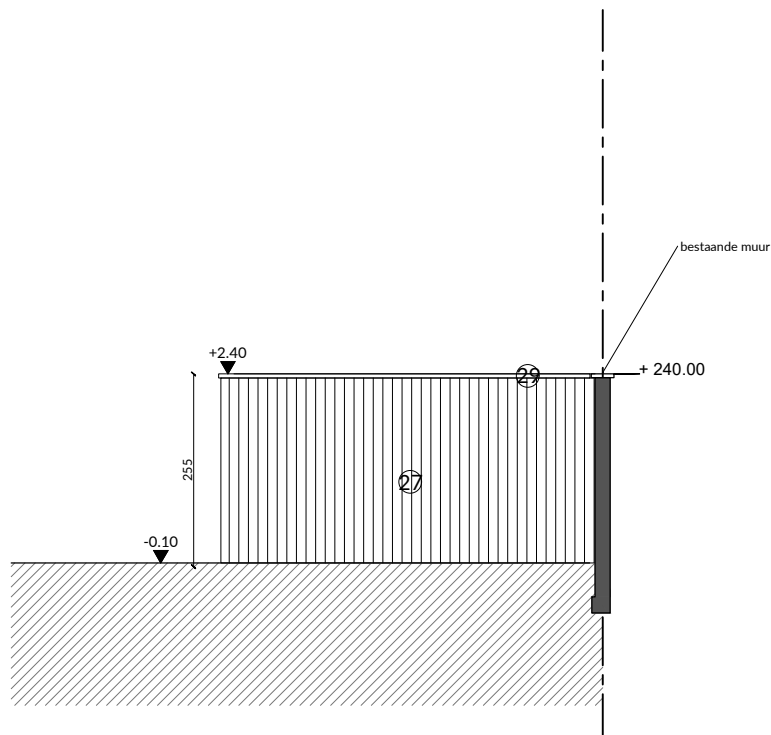

# ACHTERGEVEL FIETSENBERGING

NIEUWE TOESTAND

dossier : 2374 LOKEREN  
bouwplaats : Lindestraat 34  
bouwheer : Immotalis bv

onderwerp : verbouwen van een pand tot  
meergezinswoning  
plantitel : bouwaanvraag

schaal : 1/100  
papier : A3  
datum : 10/08/2024

NEST architecten bv  
a: Grote Baan 18 - 9920 Lievegem  
t: 0490 90 23 85  
e: stef@nestarchitecten.be